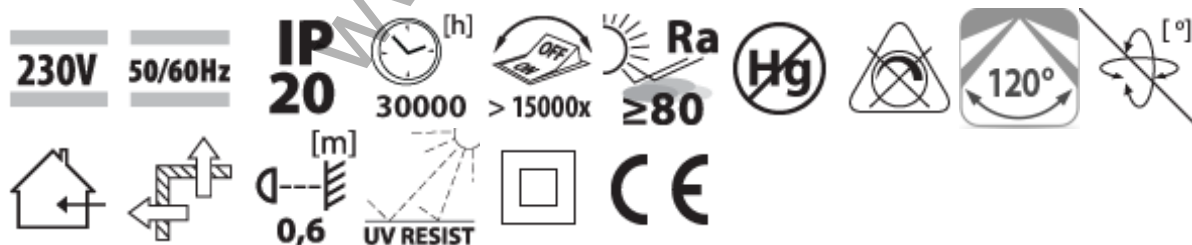

LED панел ESTE LED - ESTE LED 18W CL/SR

Технически параметри

Мощност: 18 W

Напрежение: 230 V

Лумени (lm): 1150 lm

Цветна t° - K: 4000 K (неутрална светлина)

Размер: ø 225 mm h = 24 mm

Цвят: сребрист

IP: 20

Димиране: не

Енергиен клас: Осветителното тяло съдържа вграден светодиоден източник от най-висок клас на енергийна ефективност, който не може да бъде подменян

Гаранция: 24 месеца

Графични технически параметри